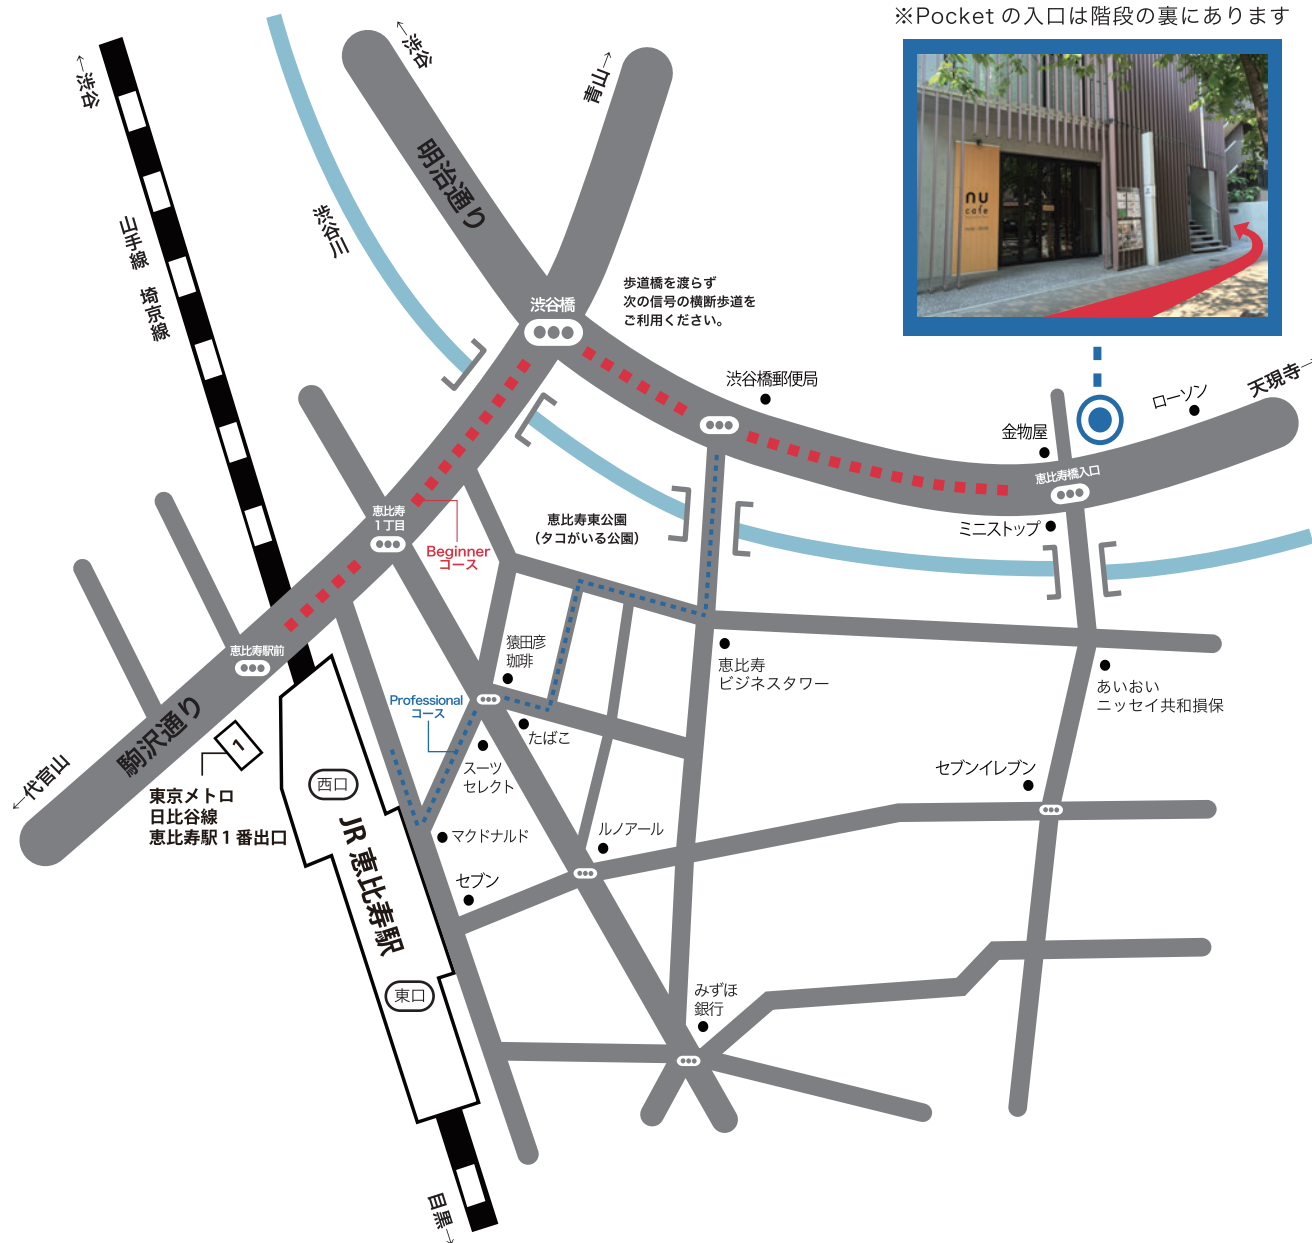

Pocket

渋谷区広尾 1-7-20 DOT レジデンス広尾 1002

※Pocket の入口は階段の裏にあります

JR 恵比寿駅・東京メトロ日比谷線 恵比寿駅から徒歩 8 分

- ①駒沢通りを右折。
- ②明治通り「渋谷橋」を右折。
- ③信号 2 つめ「恵比寿橋入口」の角に「DOT レジデンス広尾」のマンションがあります。
- ④正面階段の裏に、9～12F の入口があります。インターフォン「1002」でお呼びください。