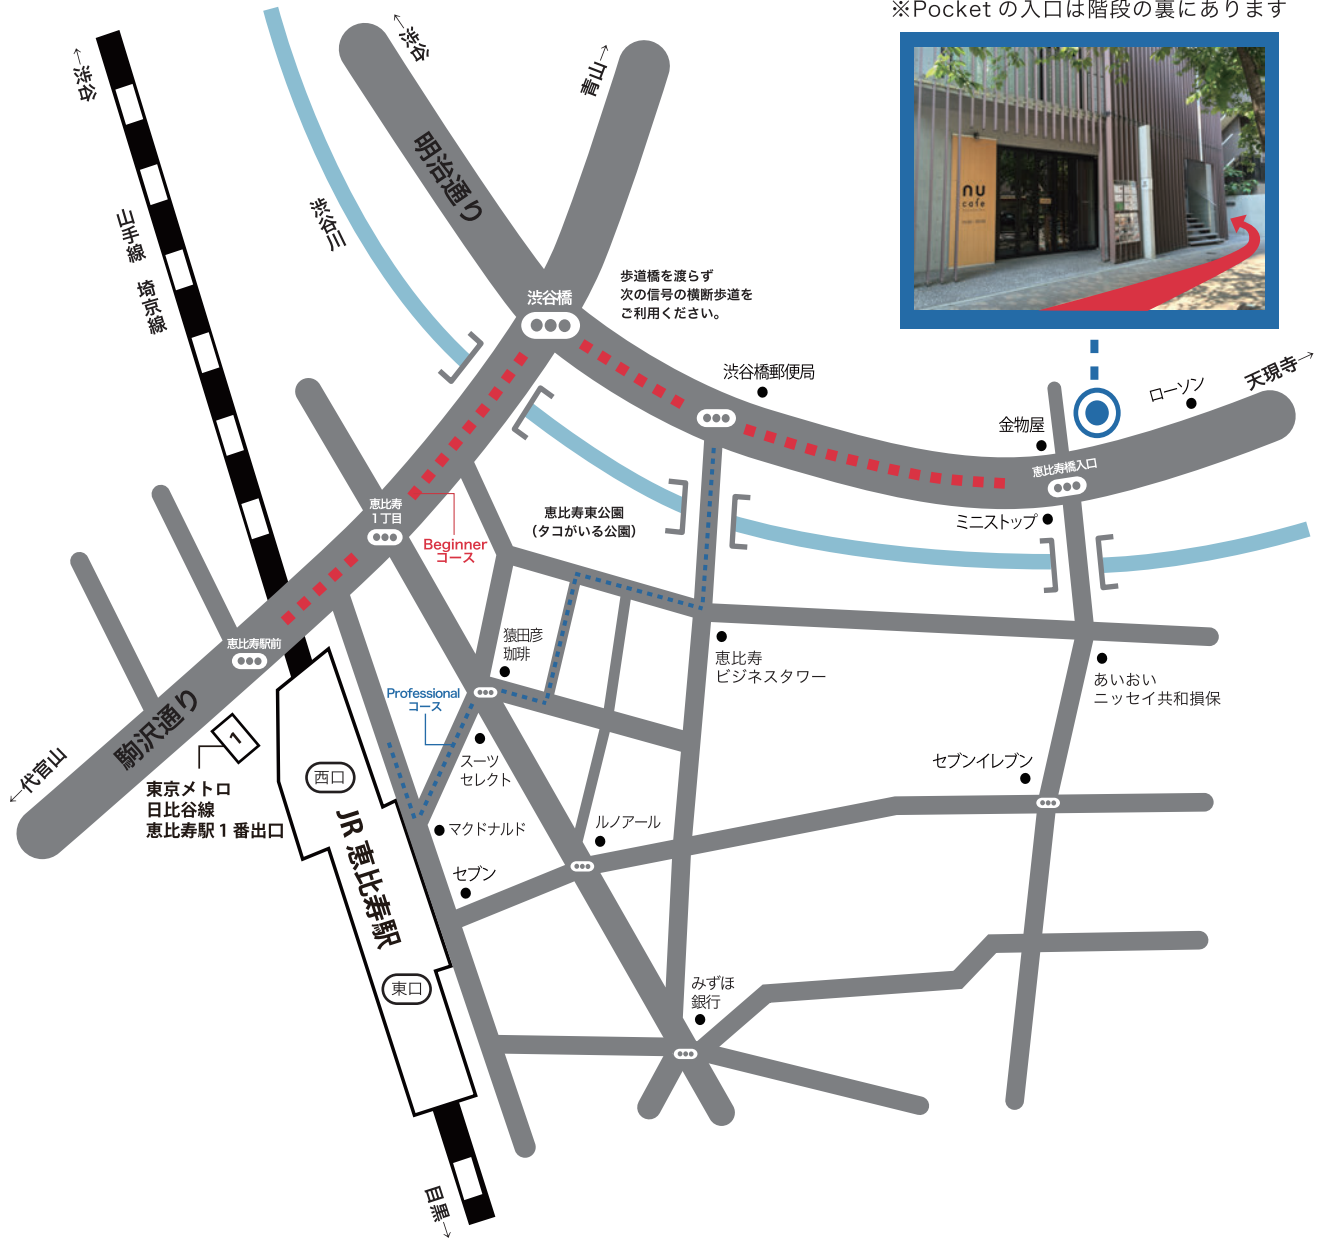

# Pocket

渋谷区広尾 1-7-20 DOT レジデンス広尾 1002

※Pocket の入口は階段の裏にあります

JR 恵比寿駅・東京メトロ日比谷線 恵比寿駅から徒歩 8 分

- ①駒沢通りを右折。
- ②明治通り「渋谷橋」を右折。
- ③信号 2 つめ「恵比寿橋入口」の角に「DOT レジデンス広尾」のマンションがあります。
- ④正面階段の裏に、9~12F の入口があります。インターフォン「1002」でお呼びください。